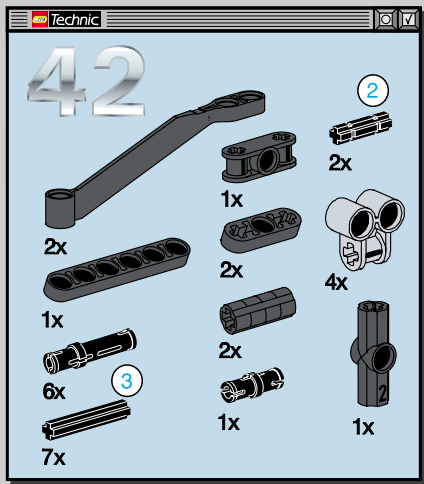

2

1x

1

2

3

2 3 4 5 6 8 10 12 1:1

LEGO Technic

44