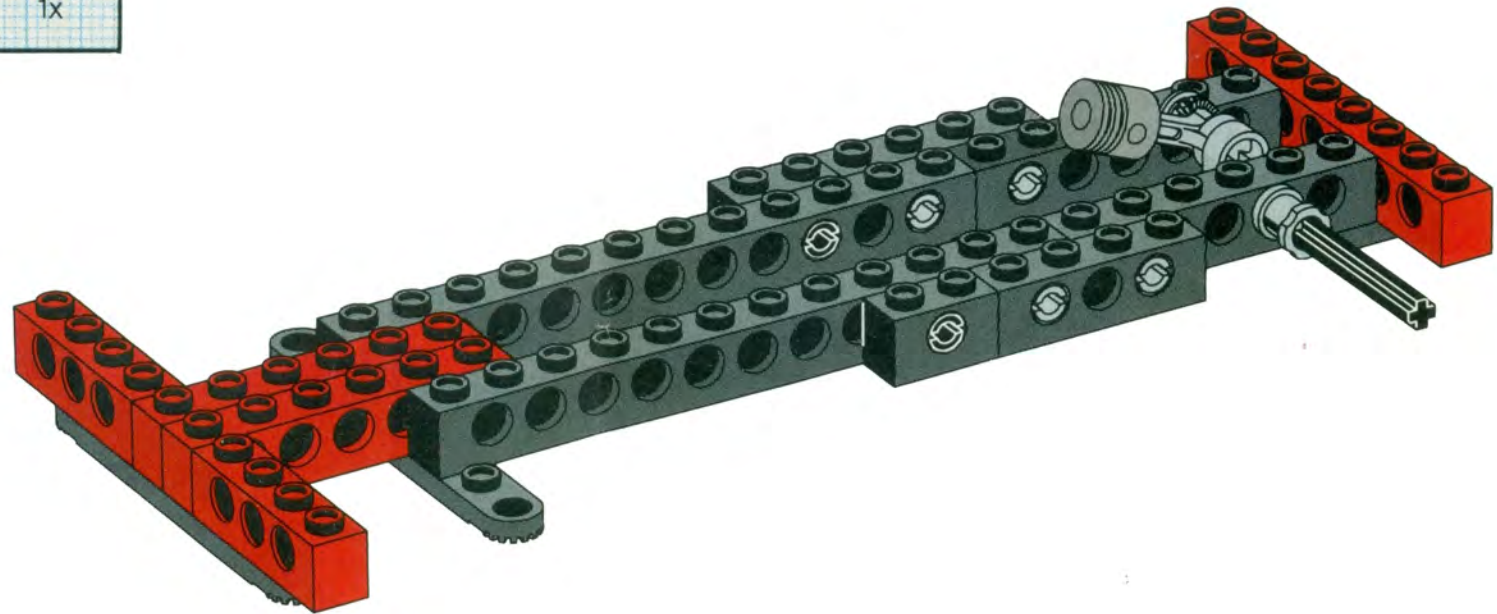

O modelo é recomendado para crianças a partir dos 8 anos de idade.

獻給所有喜愛科技組合的小朋友一座特別的
模型 —— 超級霹靂賽車

結合樂高NO.8024, 8815和8820三組模型的所有積木, 你就可以組合這座獨一無二的超級霹靂賽車。

這座模型適合8歲以上的小朋友。

1

3

4

7