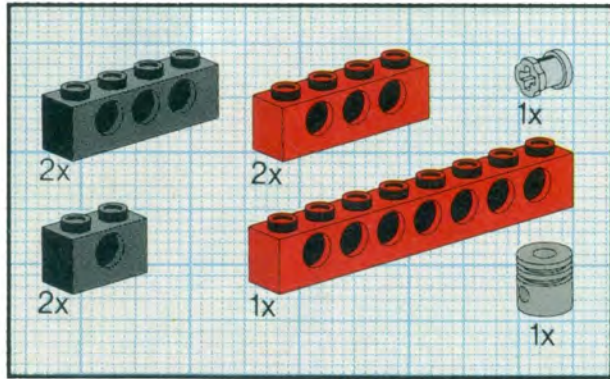

O modelo é recomendado para crianças a partir dos 8 anos de idade.

獻給所有喜愛科技組合的小朋友一座特別的
模型 —— 超級霹靂賽車

結合樂高NO.8024, 8815和8820三組模型的所有積木, 你就可以組合這座獨一無二的超級霹靂賽車。

這座模型適合8歲以上的小朋友。

1

3

4

7