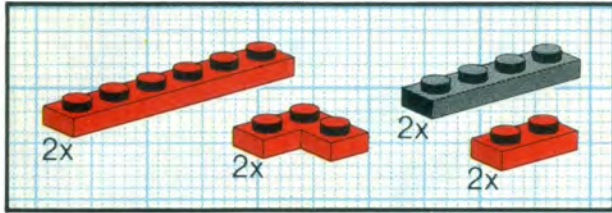

O modelo é recomendado para crianças a partir dos 8 anos de idade.

獻給所有喜愛科技組合的小朋友一座特別的
模型 —— 超級霹靂賽車

結合樂高NO.8024, 8815和8820三組模型的所有積木, 你就可以組合這座獨一無二的超級霹靂賽車。

這座模型適合8歲以上的小朋友。

1

3

4

7