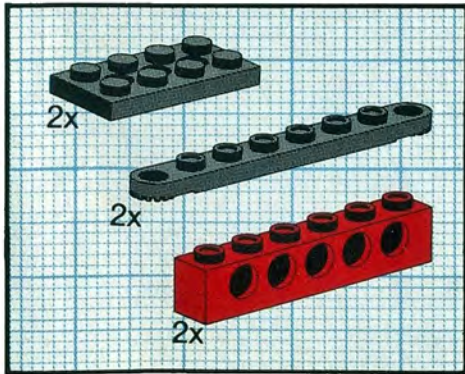

O modelo é recomendado para crianças a partir dos 8 anos de idade.

獻給所有喜愛科技組合的小朋友一座特別的
模型 —— 超級霹靂賽車

結合樂高NO.8024, 8815和8820三組模型的所有積木, 你就可以組合這座獨一無二的超級霹靂賽車。

這座模型適合8歲以上的小朋友。

1

3

4

7