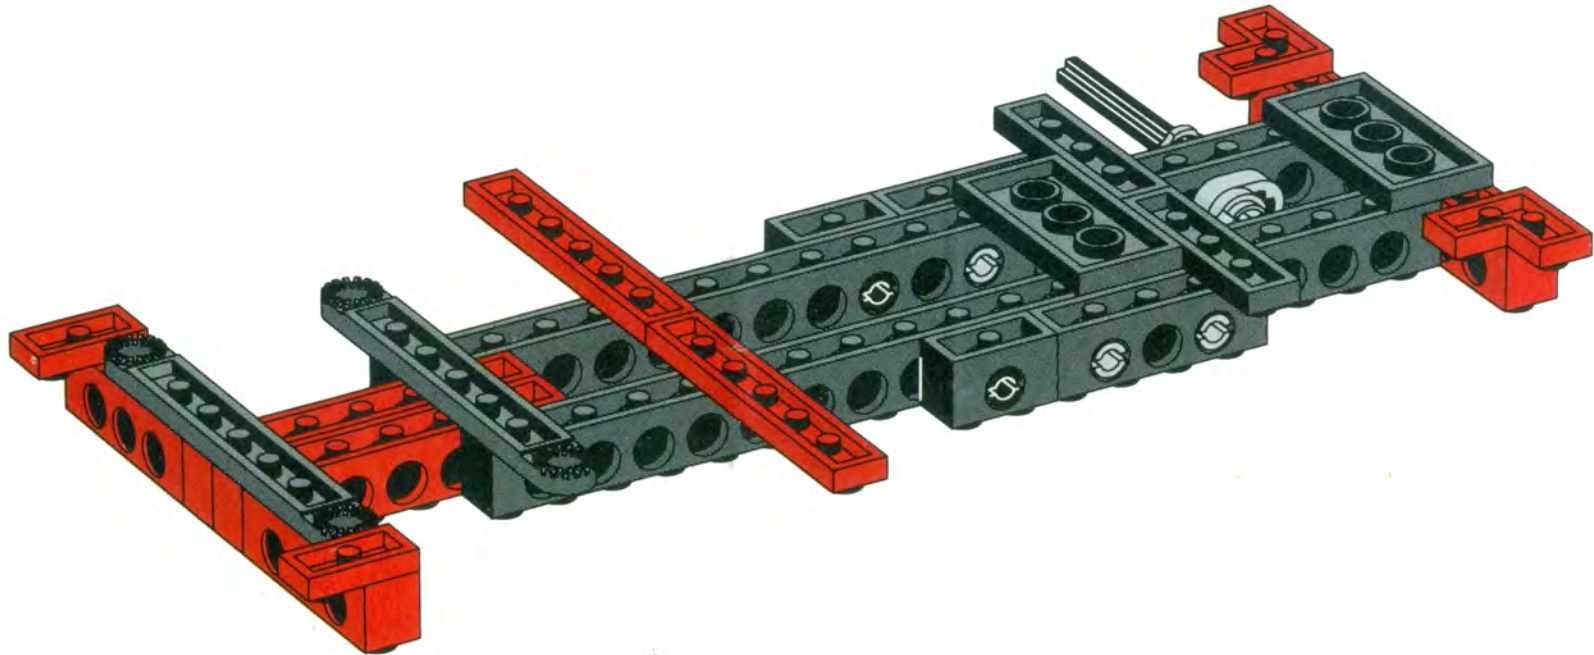

O modelo é recomendado para crianças a partir dos 8 anos de idade.

獻給所有喜愛科技組合的小朋友一座特別的
模型 —— 超級霹靂賽車

結合樂高NO.8024, 8815和8820三組模型的所有積木, 你就可以組合這座獨一無二的超級霹靂賽車。

這座模型適合8歲以上的小朋友。

1

3

4

7