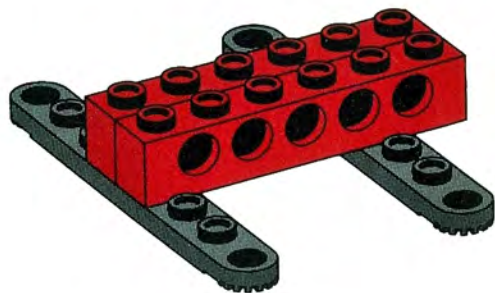

O modelo é recomendado para crianças a partir dos 8 anos de idade.

獻給所有喜愛科技組合的小朋友一座特別的
模型 —— 超級霹靂賽車

結合樂高NO.8024, 8815和8820三組模型的所有積木, 你就可以組合這座獨一無二的超級霹靂賽車。

這座模型適合8歲以上的小朋友。

1

3

4

7