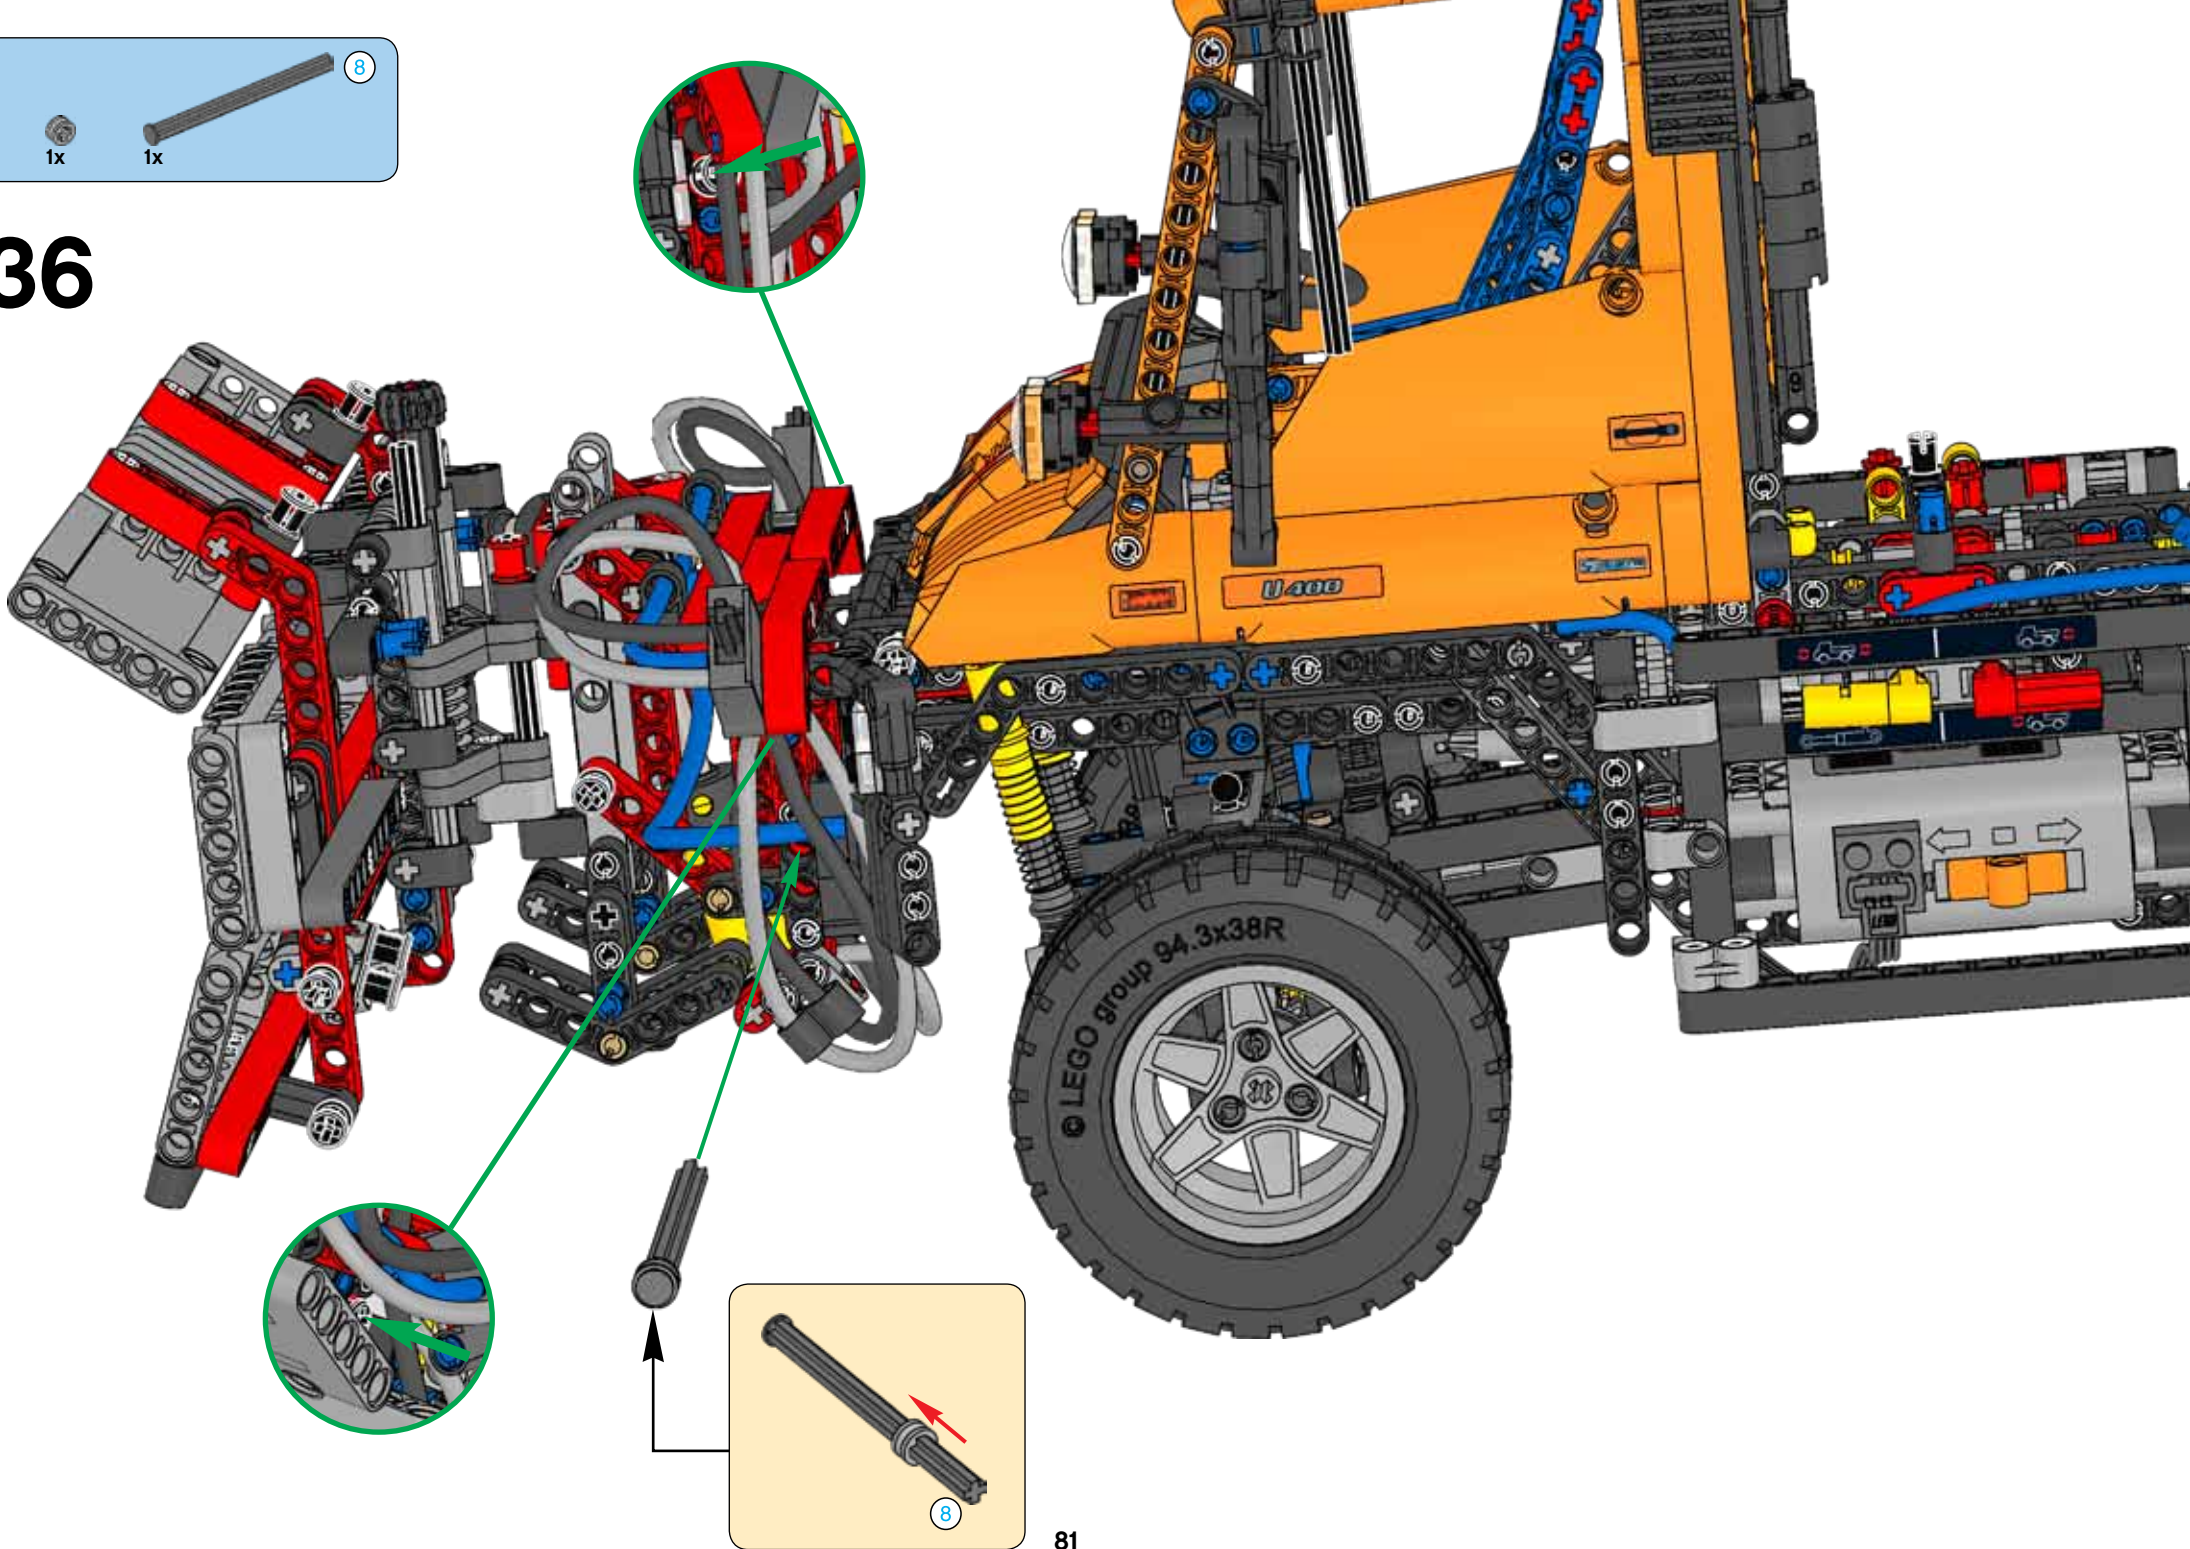

33

34

35

36

8110 Snow Plough Inventory

- 1x 4107824 **all red changed to black**
- 1x 4141270
- 6x 4143154
- 2x 4263621
- 6x 4141743 **5**
- 6x 4142132 **7**
- 4x 4495933 **9**
- 2x 4645733 **15**
- 4x 4542575
- 2x 4227155 **light gray**
- 6x 4142865
- 6x 4514554
- 2x 4563144
- 4x 4143005
- 12x 4206482
- 31x 4514553
- 10x 4107828
- 2x 4142236
- 4x 4142822
- 2x 4120017
- 4x 4128593 **5**
- 1x 4142135 **7**
- 4x 4495935
- 4x 4552347
- 10x 4173669
- 2x 4143466
- 7x 4140430