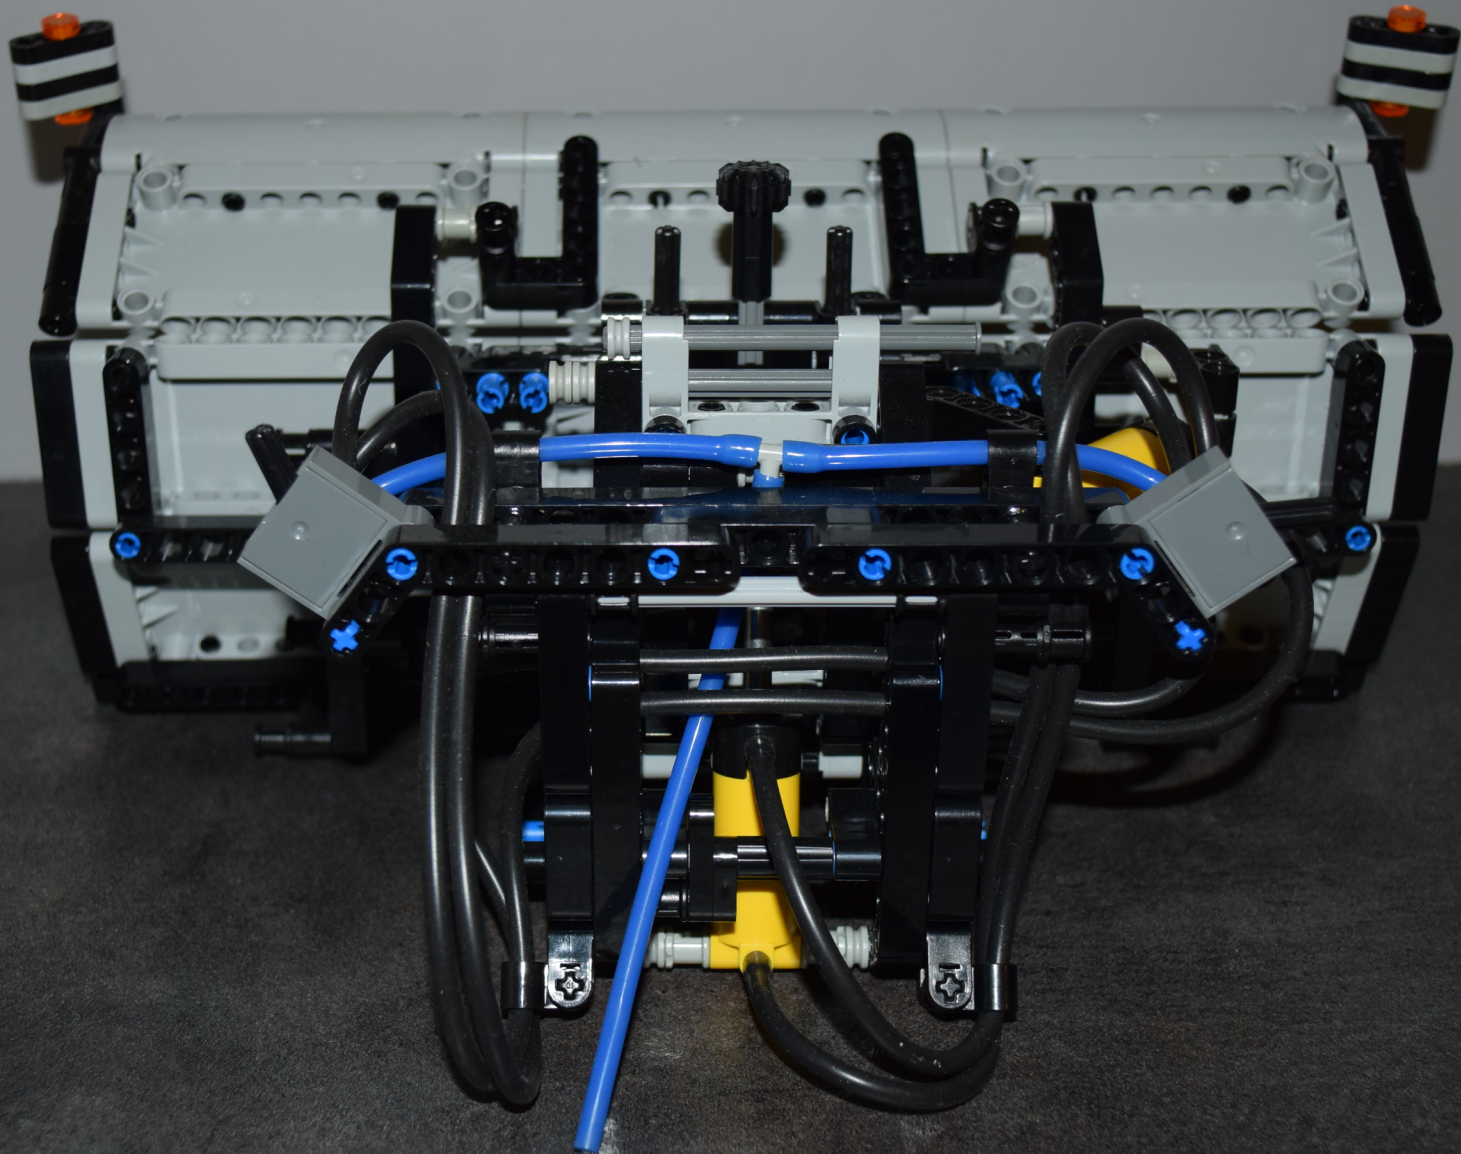

33

34

35

36

8110 Snow Plough Inventory

- 1x 4107824 **all red changed to black**
- 1x 4141270
- 6x 4143154
- 2x 4263621
- 6x 4141743 **5**
- 6x 4142132 **7**
- 4x 4495933 **9**
- 2x 4645733 **15**
- 4x 4542575
- 2x 4227155 **light gray**
- 6x 4142865
- 6x 4514554
- 2x 4563144
- 4x 4143005
- 12x 4206482
- 31x 4514553
- 10x 4107828
- 2x 4142236
- 4x 4142822
- 2x 4120017
- 4x 4128593 **5**
- 1x 4142135 **7**
- 4x 4495935
- 4x 4552347
- 10x 4173669
- 2x 4143466
- 7x 4140430