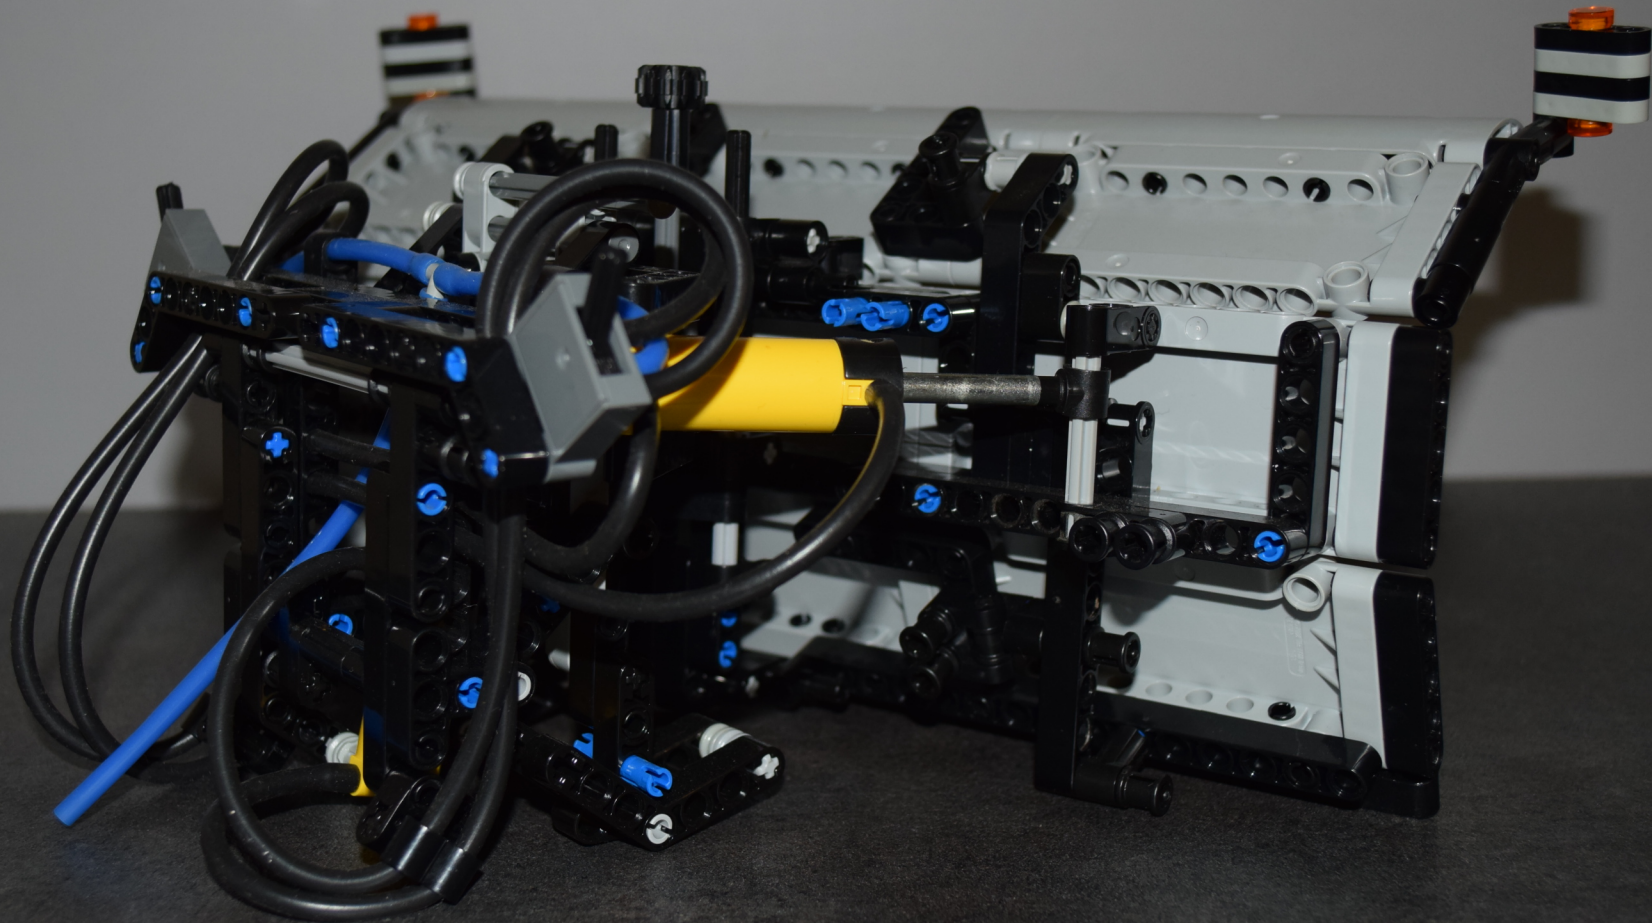

33

34

35

36

8110 Snow Plough Inventory

- 1x 4107824 **all red changed to black**
- 1x 4141270
- 6x 4143154
- 2x 4263621
- 6x 4141743 **5**
- 6x 4142132 **7**
- 4x 4495933 **9**
- 2x 4645733 **15**
- 4x 4542575
- 2x 4227155 **light gray**
- 6x 4142865
- 6x 4514554
- 2x 4563144
- 4x 4143005
- 12x 4206482
- 31x 4514553
- 10x 4107828
- 2x 4142236
- 4x 4142822
- 2x 4120017
- 4x 4128593 **5**
- 1x 4142135 **7**
- 4x 4495935
- 4x 4552347
- 10x 4173669
- 2x 4143466
- 7x 4140430