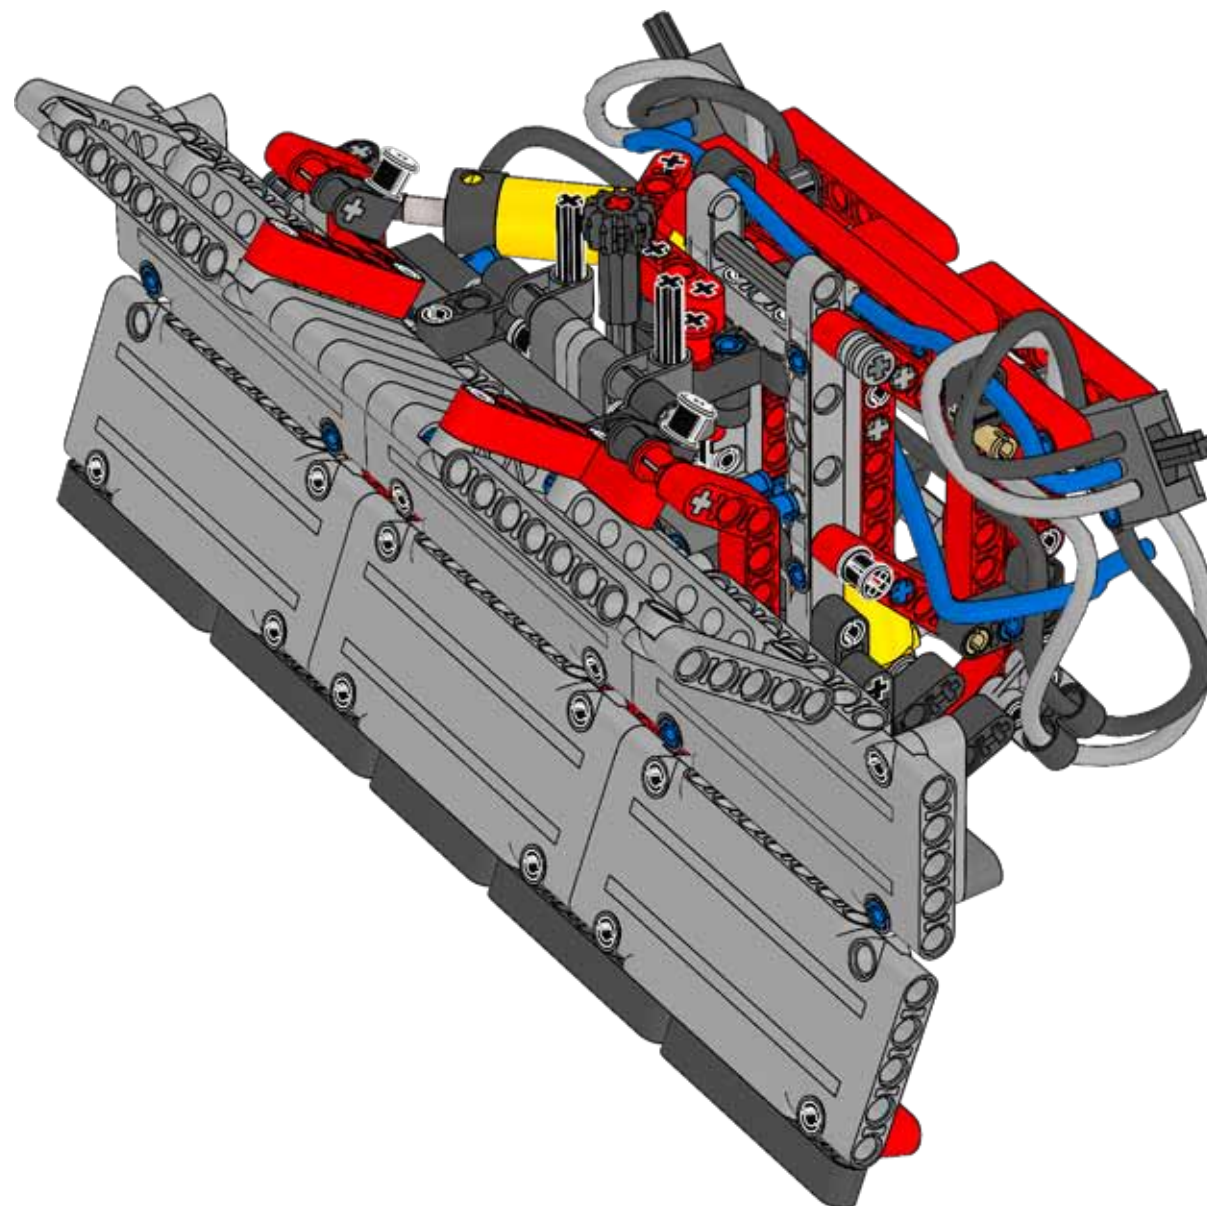

33

34

35

36

8110 Snow Plough Inventory

- 1x 4107824 **all red changed to black**
- 1x 4141270
- 6x 4143154
- 2x 4263621
- 6x 4141743 **5**
- 6x 4142132 **7**
- 4x 4495933 **9**
- 2x 4645733 **15**
- 4x 4542575
- 2x 4227155 **light gray**
- 6x 4142865
- 6x 4514554
- 2x 4563144
- 4x 4143005
- 12x 4206482
- 31x 4514553
- 10x 4107828
- 2x 4142236
- 4x 4142822
- 2x 4120017
- 4x 4128593 **5**
- 1x 4142135 **7**
- 4x 4495935
- 4x 4552347
- 10x 4173669
- 2x 4143466
- 7x 4140430