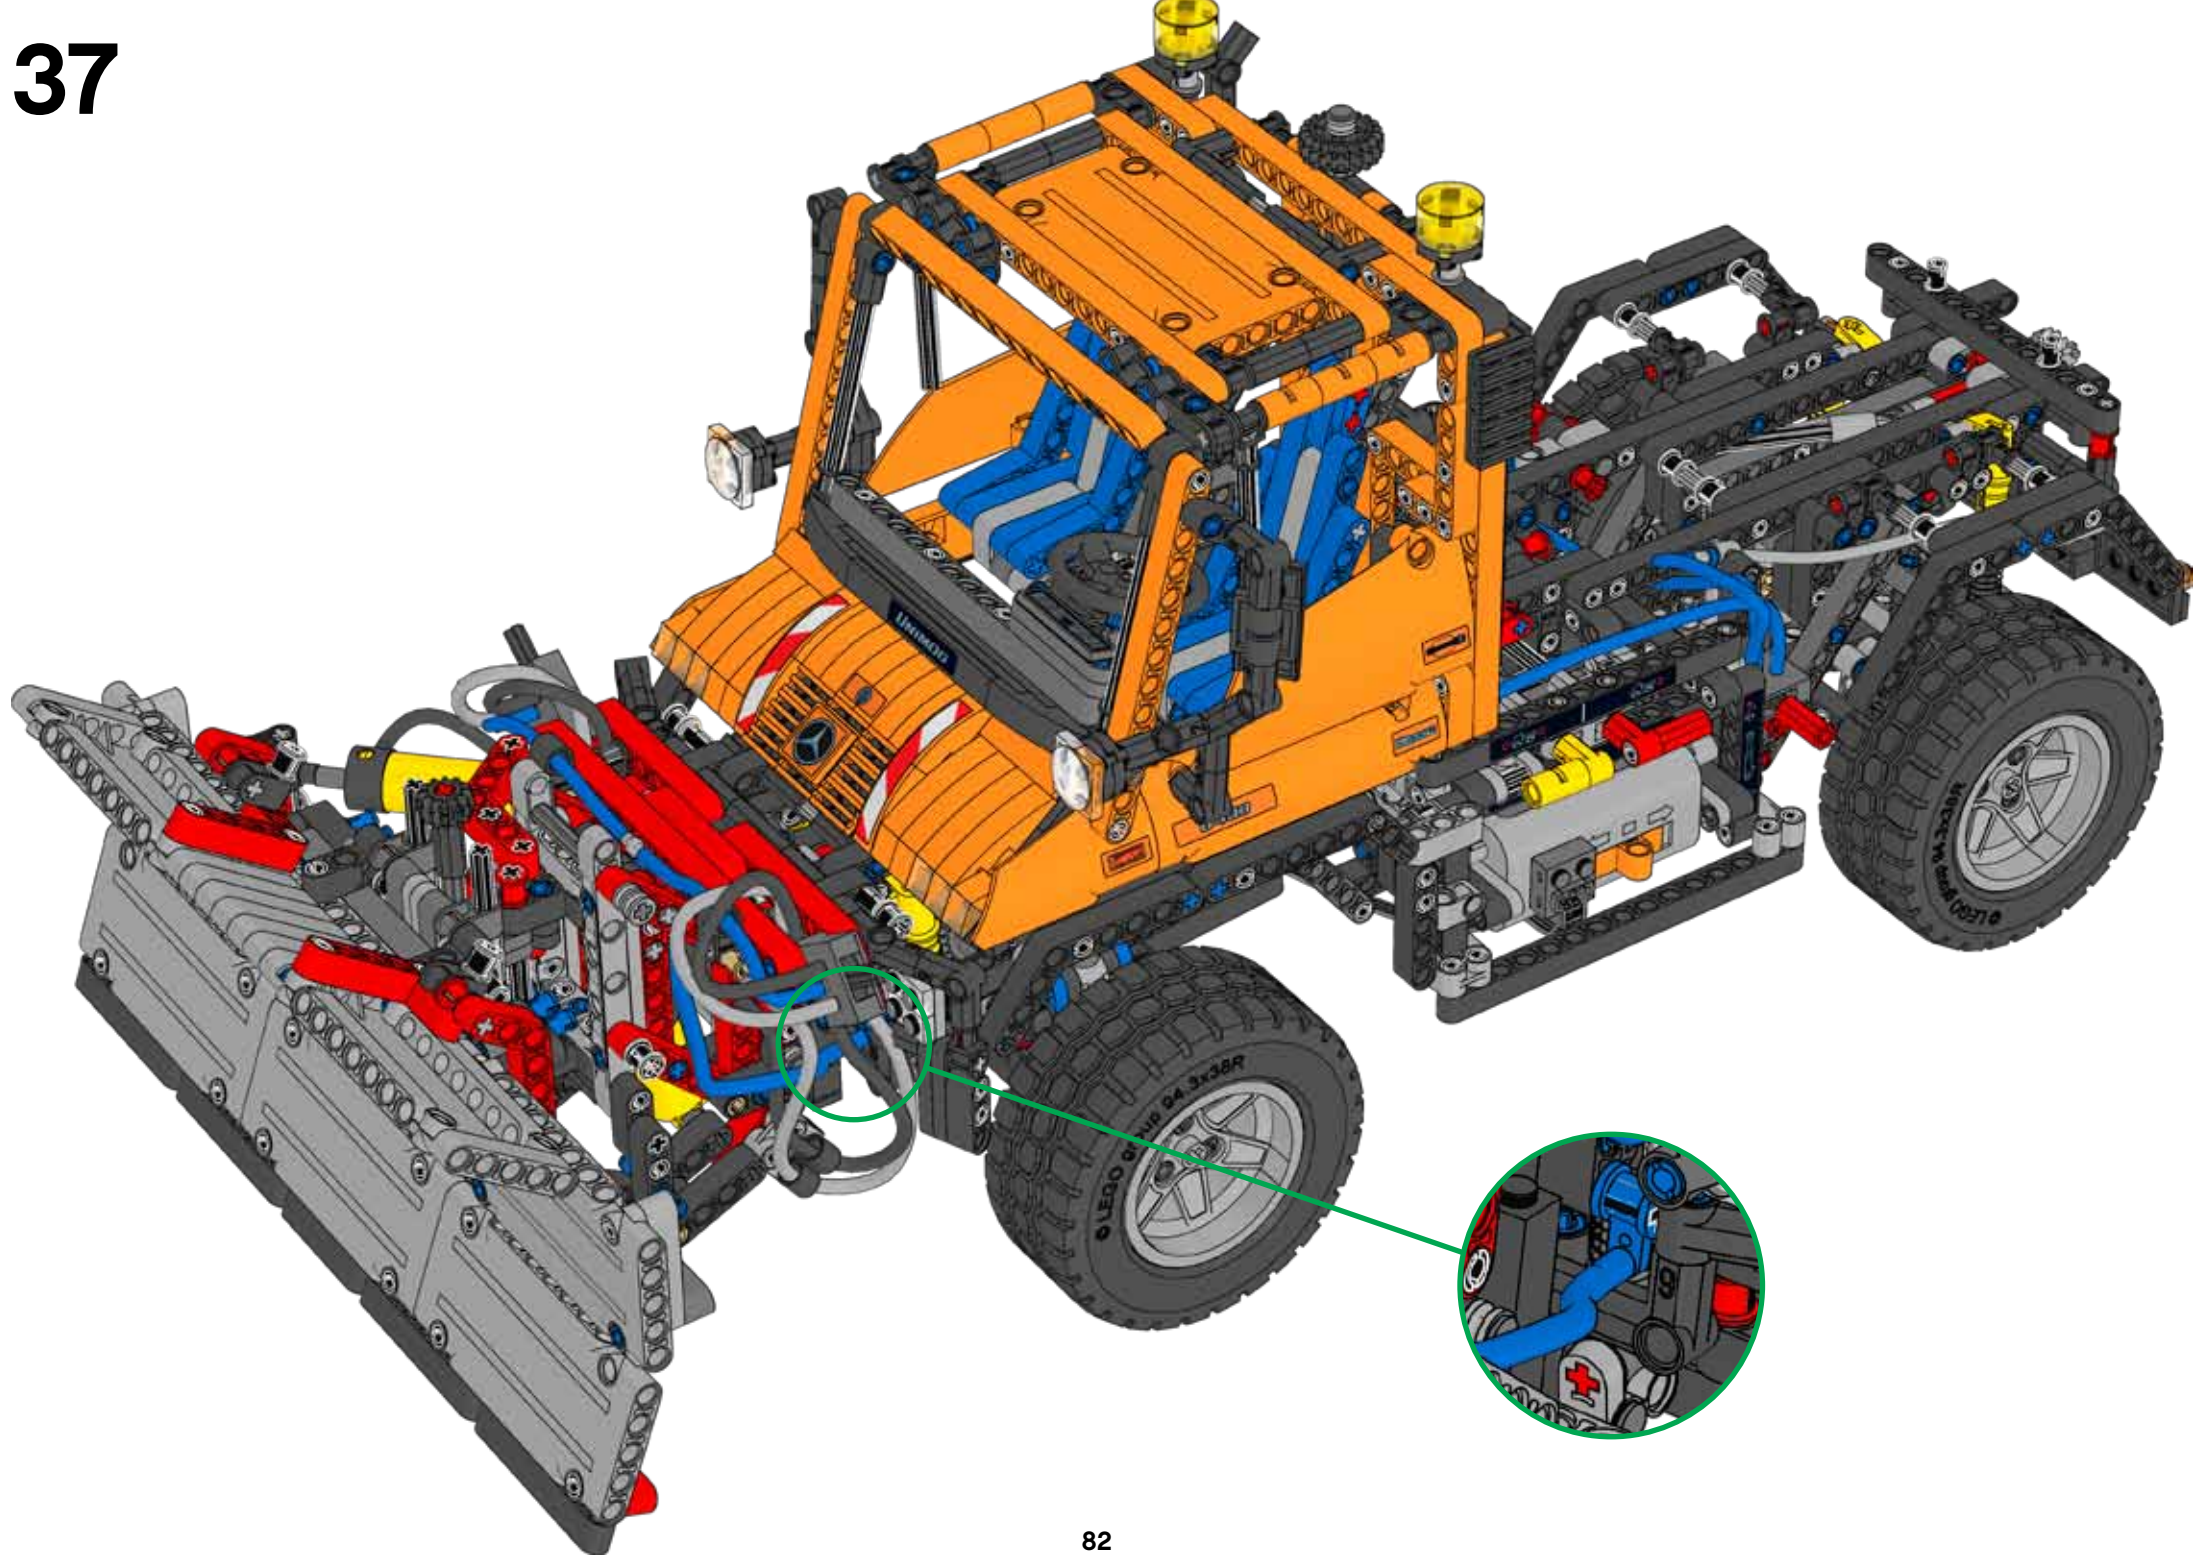

33

34

35

36

8110 Snow Plough Inventory

- 1x 4107824 **all red changed to black**
- 1x 4141270
- 6x 4143154
- 2x 4263621
- 6x 4141743 **5**
- 6x 4142132 **7**
- 4x 4495933 **9**
- 2x 4645733 **15**
- 4x 4542575
- 2x 4227155 **light gray**
- 6x 4142865
- 6x 4514554
- 2x 4563144
- 4x 4143005
- 12x 4206482
- 31x 4514553
- 10x 4107828
- 2x 4142236
- 4x 4142822
- 2x 4120017
- 4x 4128593 **5**
- 1x 4142135 **7**
- 4x 4495935
- 4x 4552347
- 10x 4173669
- 2x 4143466
- 7x 4140430