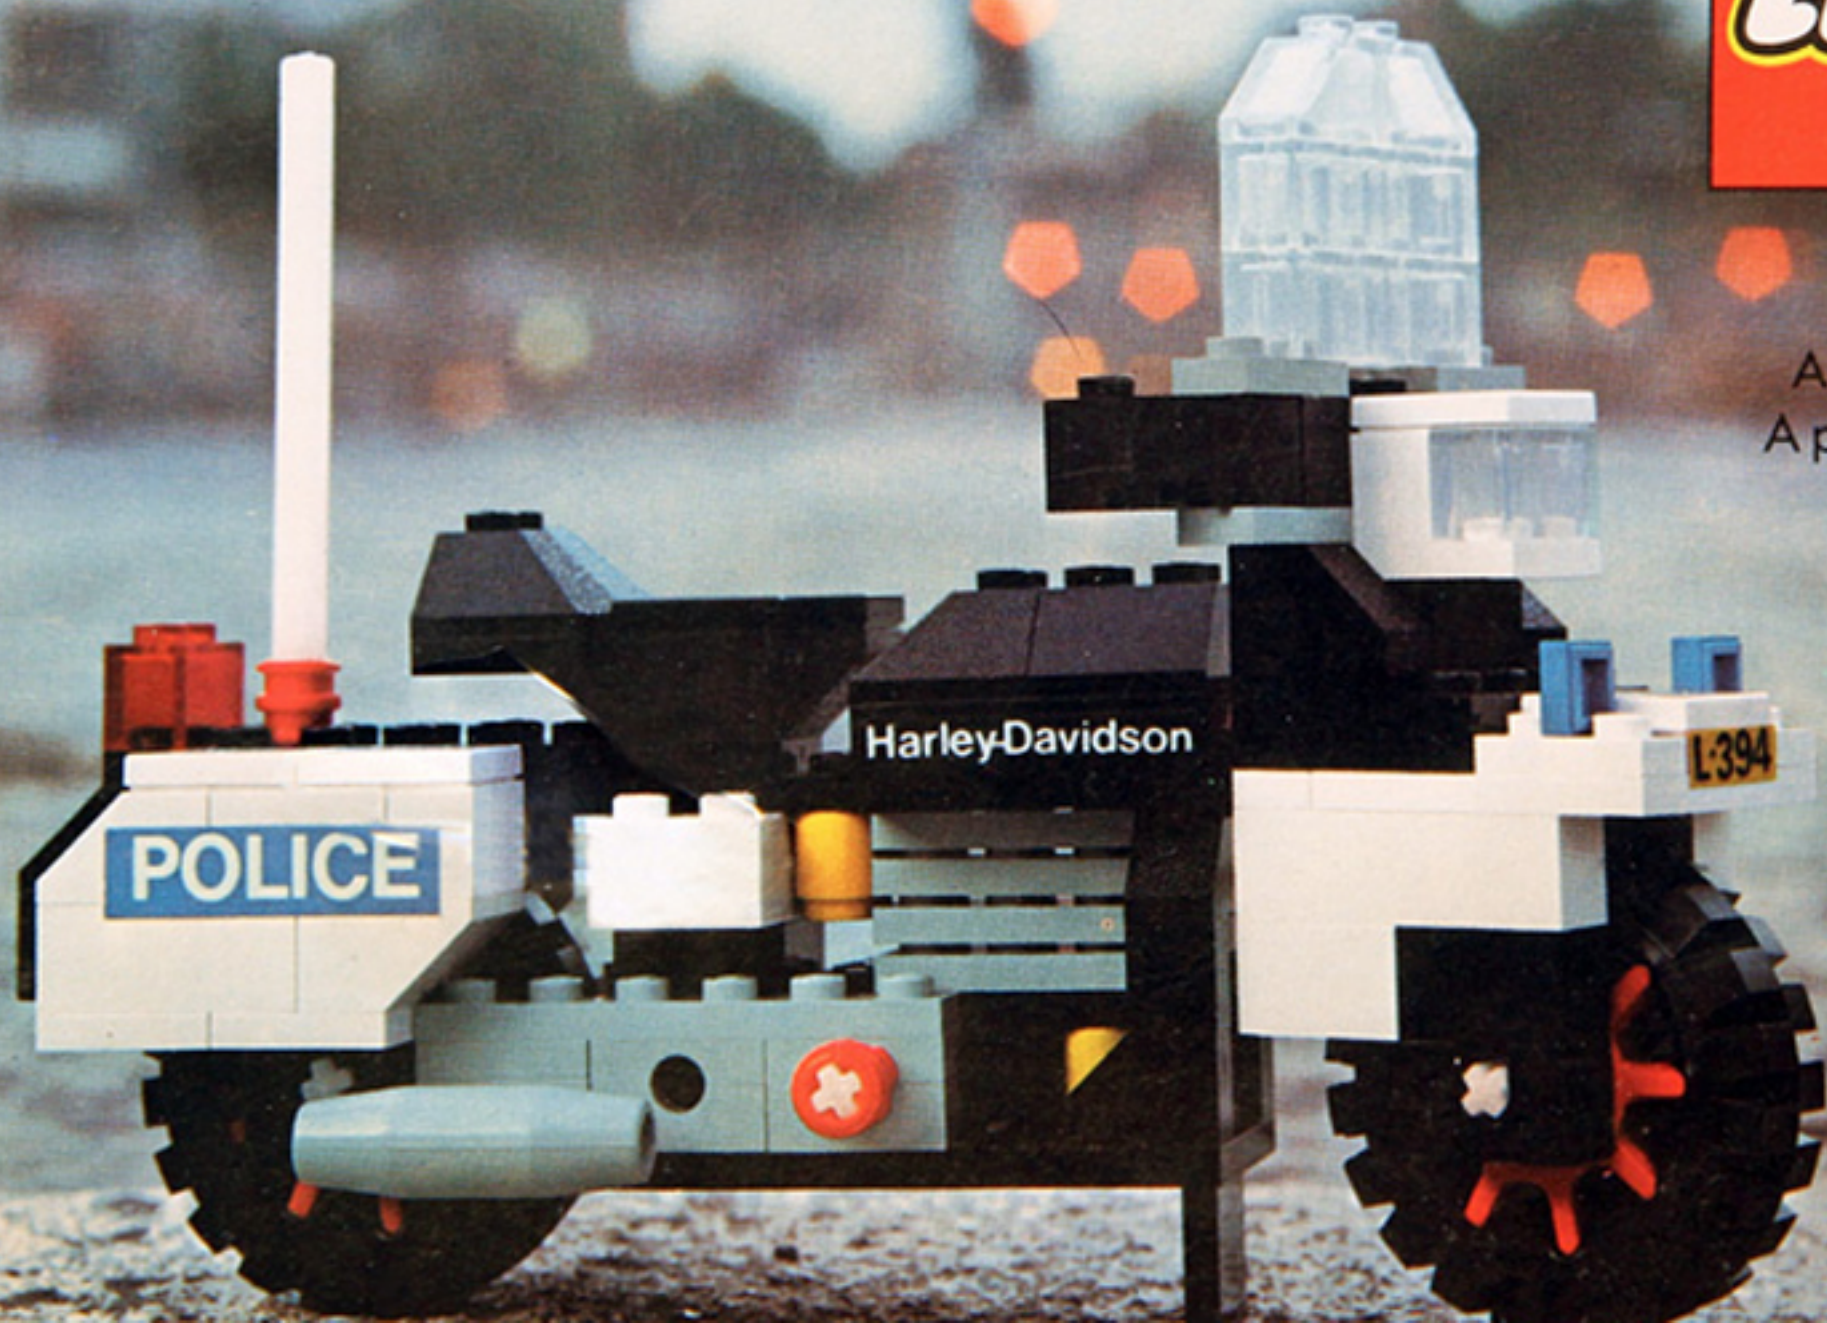

394

LEGO

Ab 9 Jahre
From 9 years
A partir de 9 ans
A partir de 9 anos
Från 9 år
Dai 9 anni
Fra 9 år
Vanaf 9 jaar

98357

HARLEY-DAVIDSON FLH 1200.

2 cyl.	2 Zyl.	2 cyl.
1207 cc	1207 ccm	1207 cm ³
H.P. ?	PS ?	CV ?
(not given)	(ohne Angabe)	(pas donné)
105 mph	165 km/h	165 km/h